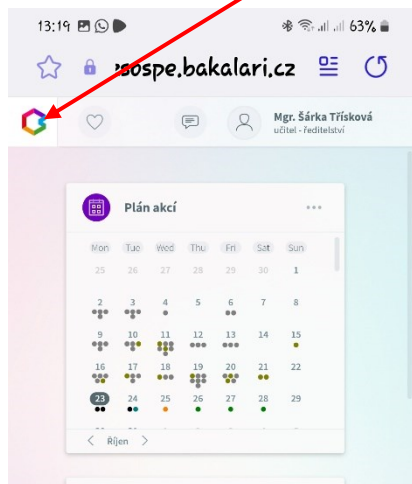

Platby jsou dostupné pouze z webového prohlížeče. Na bakaláře se můžete dostat několika možnostmi:

1. Přes naše stránky: <https://www.zsospe.cz> – na úvodní stránce dlaždice BAKALÁŘI – objeví se nové okno – opět dlaždice Bakaláři

- Budete přesměrováni na stránku s přihlašovacími údaji.

The image shows the login page for BAKALÁŘI. At the top, there is the BAKALÁŘI logo and the text 'Základní škola Pelhřimov, Osvobození 1881'. Below this is a white login form with a blue information icon in the top right corner. The form contains a text input field with the username 'triskova', a password input field with seven dots, and a link for 'Zapomenuté heslo'. A green 'Přihlásit' button is at the bottom of the form. Below the form, there is a message 'Vyzkoušejte aplikaci Bakaláři na svém chytrém telefonu' and two app store logos: 'GET IT ON Google play' and 'Available on the App Store'. To the right of the form, two red arrows point from text boxes to the input fields. The top arrow points to the username field and is labeled 'Přihlašovací jméno'. The bottom arrow points to the password field and is labeled 'Heslo'.

Bakaláři návod – TŘÍDNÍ FOND

2. V mobilní aplikaci – po přihlášení použijete modrou ikonu

Bakaláři vpravo nahoře, která Vás přeměruje do webového prohlížeče a bude již přihlášení.

Pod barevnou **IKONOU BAKALÁŘI** najdete celé rolovací menu.

V menu vyberete platby.

Použijete **PLATBY** – Třídní fond

Bakaláři návod – TŘÍDNÍ FOND

Objeví se Vám přehled plateb a zůstatek v třídním fondu.

Třídní fond žáka – Jméno a příjmení žáka, třída

Hledejte popis, datum nebo částku..