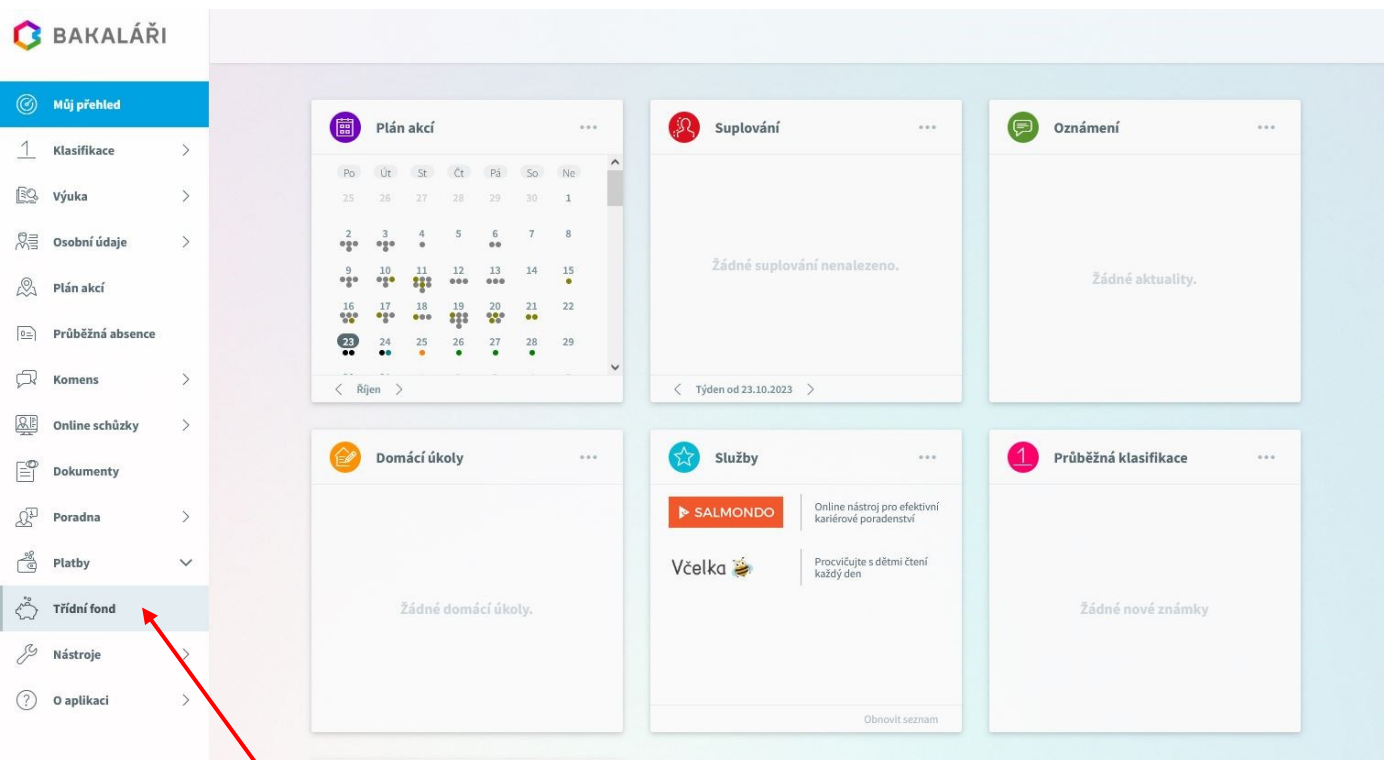

- Budete přesměrováni na stránku s přihlašovacími údaji.

The image shows the login page for BAKALÁŘI. At the top, there is the BAKALÁŘI logo and the text 'Základní škola Pelhřimov, Osvobození 1881'. Below this is a white login form with a blue information icon in the top right corner. The form contains a text input field with the username 'triskova', a password input field with seven dots, and a link for 'Zapomenuté heslo'. A green 'Přihlásit' button is at the bottom of the form. Below the form, there is a message 'Vyzkoušejte aplikaci Bakaláři na svém chytrém telefonu' and two app store logos: 'GET IT ON Google play' and 'Available on the App Store'. To the right of the form, two red arrows point from text boxes to the input fields. The top arrow points to the username field and is labeled 'Přihlašovací jméno'. The bottom arrow points to the password field and is labeled 'Heslo'.

Bakaláři návod – TŘÍDNÍ FOND

2. V mobilní aplikaci – po přihlášení použijete modrou ikonu

Bakaláři vpravo nahoře, která Vás přeměruje do webového prohlížeče a bude již přihlášení.

Pod barevnou **IKONOU BAKALÁŘI** najdete celé rolovací menu.

V menu vyberete platby.

Použijete **PLATBY** – Třídní fond

Bakaláři návod – TŘÍDNÍ FOND

Objeví se Vám přehled plateb a zůstatek v třídním fondu.

Třídní fond žáka – Jméno a příjmení žáka, třída

Hledejte popis, datum nebo částku..